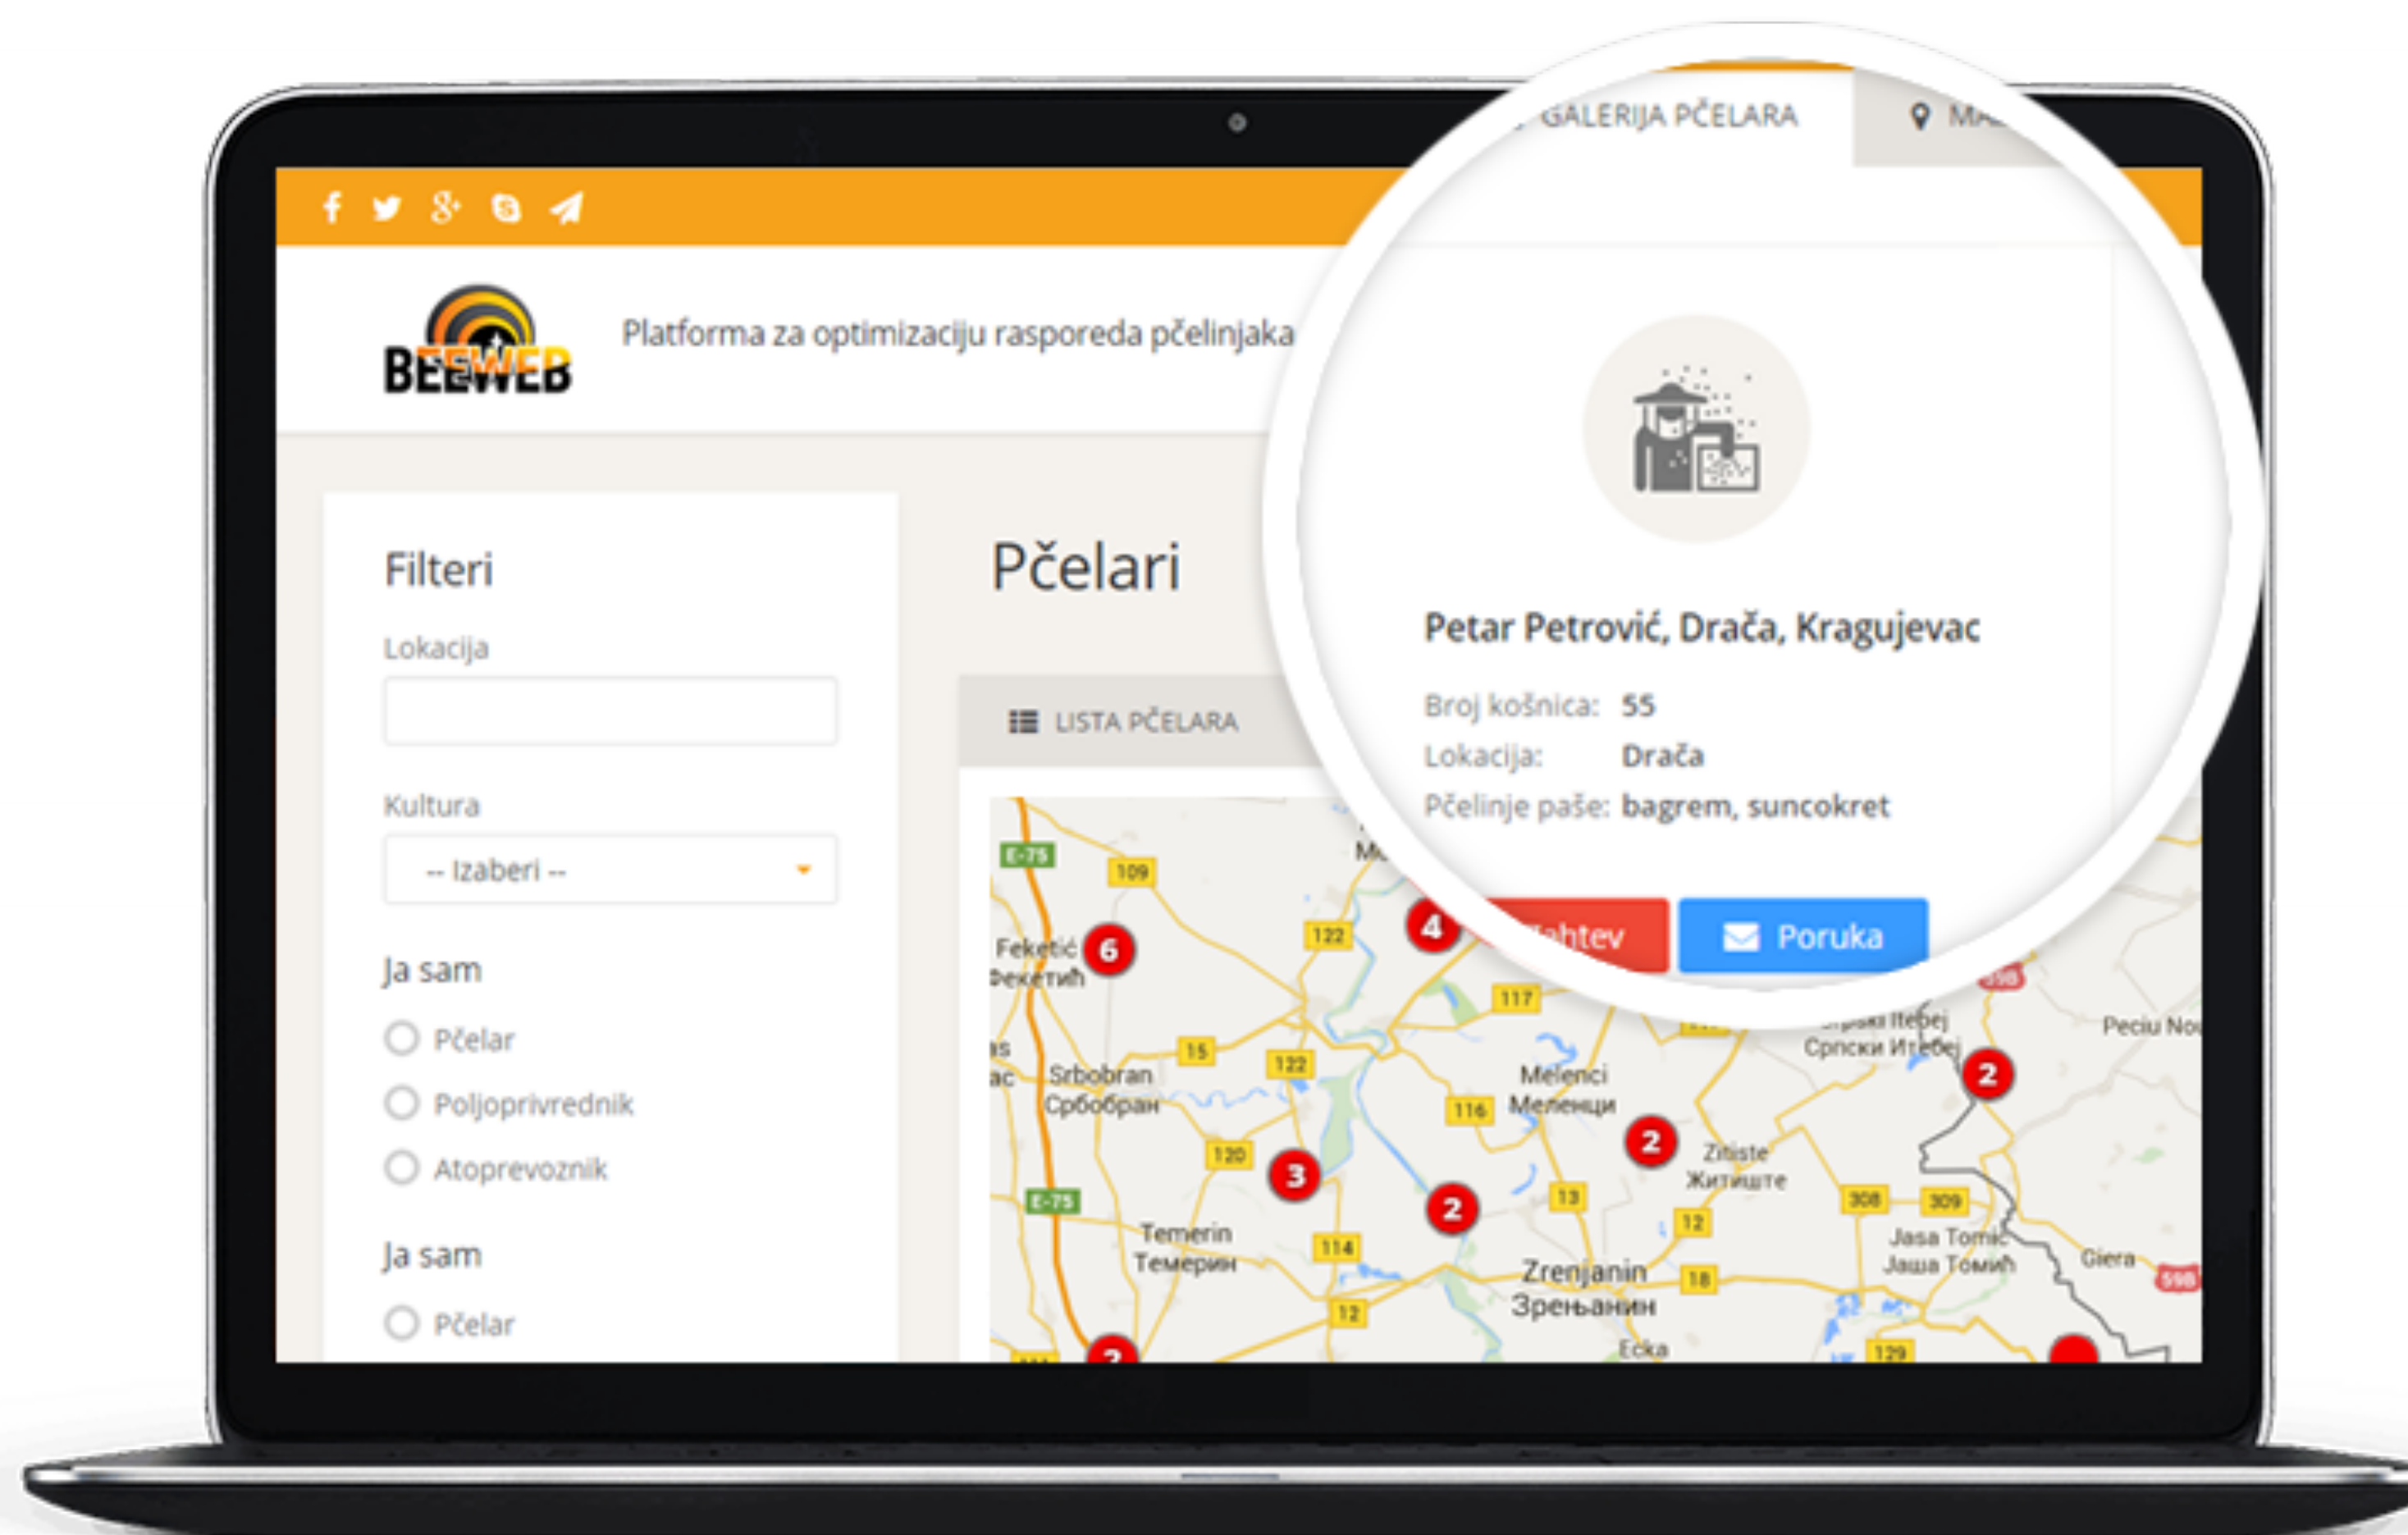

BEEWEB

Connecting beekeepers and growers

Problem

Kako pronaći dovesti dovoljno pčela za oprašivanje?

Kako pronaći slobodne površine za paše?

Ideja

- ✓ **Ravnomerno rasporediti sve košnice u jednoj zemlji na sve površine sa medonosnim biljem**
- ✓ **Omogućiti voćarima da lako pronađu pčelare za oprašivanje**
- ✓ **Omogućiti pčelarima da pronađu nove površine za pašu**

BeeWeb povezuje pčelare i poljoprivrednike

Globalni problem - globalno tržište

1 milijarda

dolara je prihod pčelara u SAD od iznajmljivanja košnica voćarima za oprašivanje svake godine

Hvala